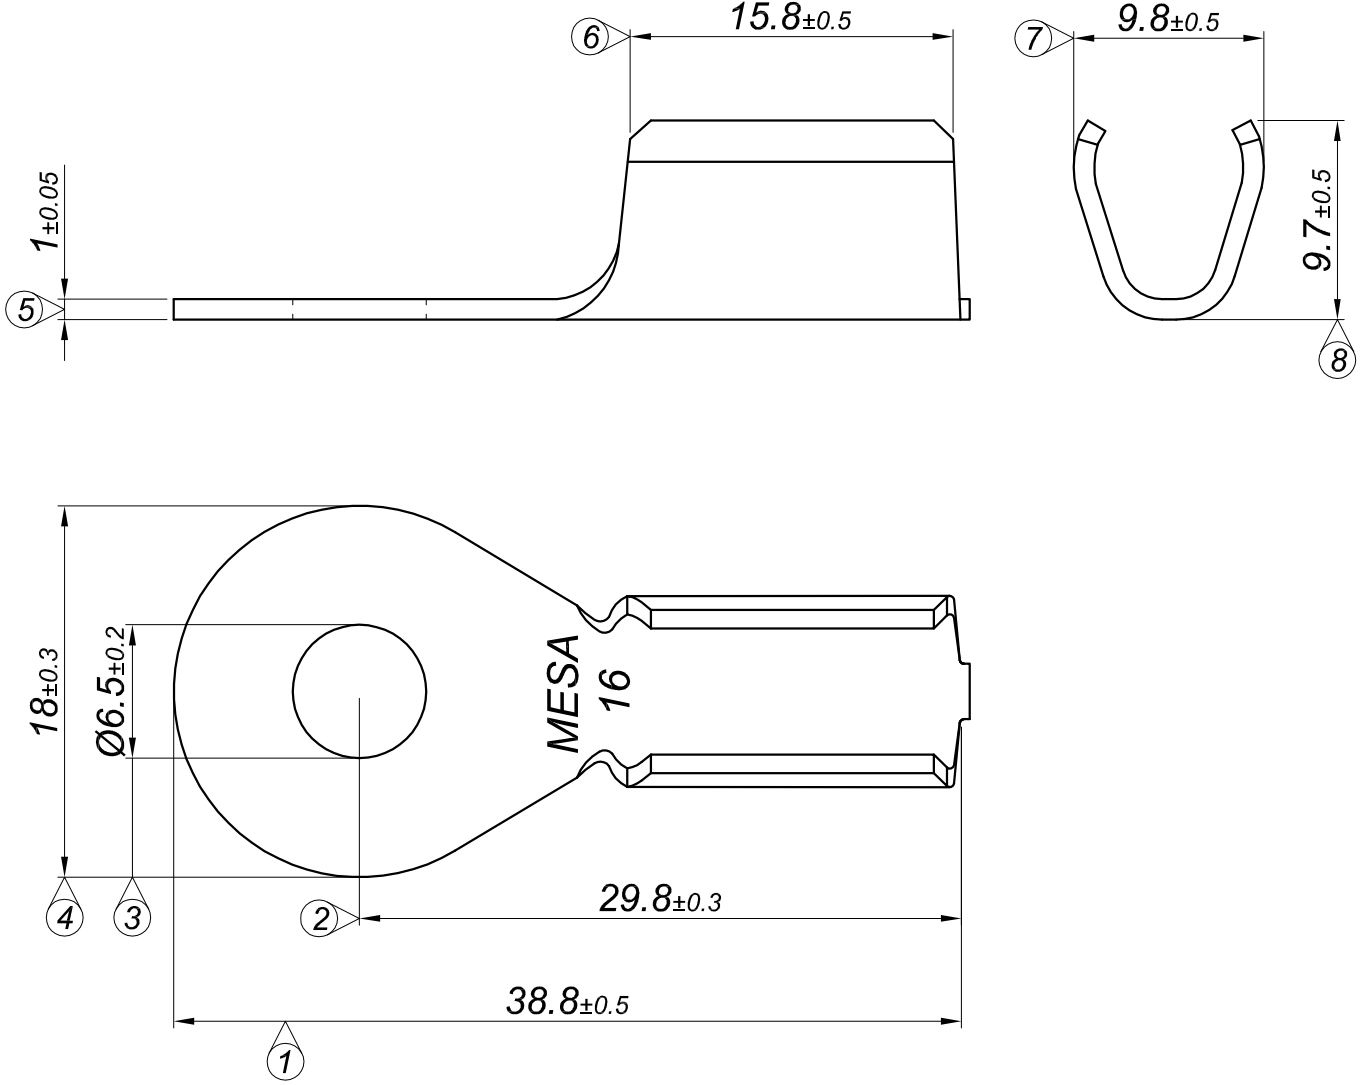

PARÇA KODU PART CODE	PARÇA ADI PART NAME	s ÖLÇÜSÜ (KALINLIK) s MEASURE (THICKNESS)	Malzeme Material	Kaplama / Coating		
				SN	AG	Nİ
TBA 2933 DB	16 NO BAKIR Ø6.5 =DB=	-----	Cu-ETP Bakır / Copper	-	-	-
TBA 2933 DBK	16 NO BAKIR Ø6.5 =DBK=	-----	Cu-ETP Bakır / Copper	+	-	-
TBA 2933 DBG	16 NO BAKIR Ø6.5 =DBG=	-----	Cu-ETP Bakır / Copper	-	+	-

Kablo Kesiti
Wire Section : 10 -16 mm²

Resmin Üzerinden Ölçü Almayınız
Don't use the drawing for measuring purpose

Tarih / Date	17.12.2013	İmza /Signature	Ölçek / Scale		
Çizen / Desing	M.Yağcı		3 / 1		
Onay / Approval	S.Gölcük		No	Değişiklik / Revision	Tarih/Date

Parça Adı:
Part Name 16 NO BAKIR Ø6.5

Parça Kodu:
Part Code TBA 2933